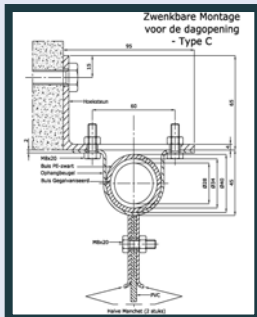

• PVC Strokengordijn

Type aanduiding Strokengordijnen

A - Zwenkend in de dagopening

B - Zwenkend onder IPE-profiel

C - Zwenkend voor-/achter de dagopening

D - Zwenkend en schuifbaar onder rail

E - Star bevestigd aan E-profiel