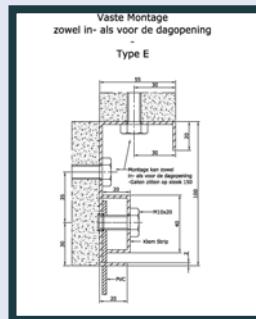

• PVC Strokengordijn

Type aanduiding Strokengordijnen

A - Zwenkend in de dagopening

B - Zwenkend onder IPE-profiel

C - Zwenkend voor-/achter de dagopening

D - Zwenkend en schuifbaar onder rail

E - Star bevestigd aan E-profiel