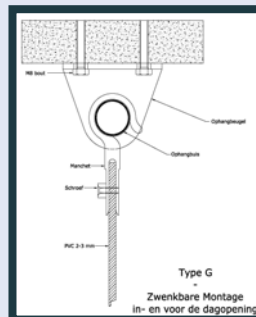

G - Zwenkend in- / voor de dagopening