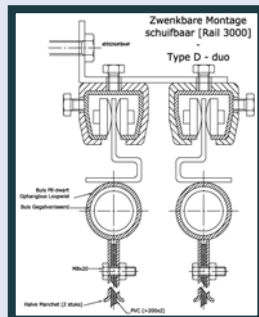

• PVC Strokengordijn

Type aanduiding Strokengordijnen

A - Zwenkend in de dagopening

B - Zwenkend onder IPE-profiel

C - Zwenkend voor-/achter de dagopening

D - Zwenkend en schuifbaar onder rail

E - Star bevestigd aan E-profiel