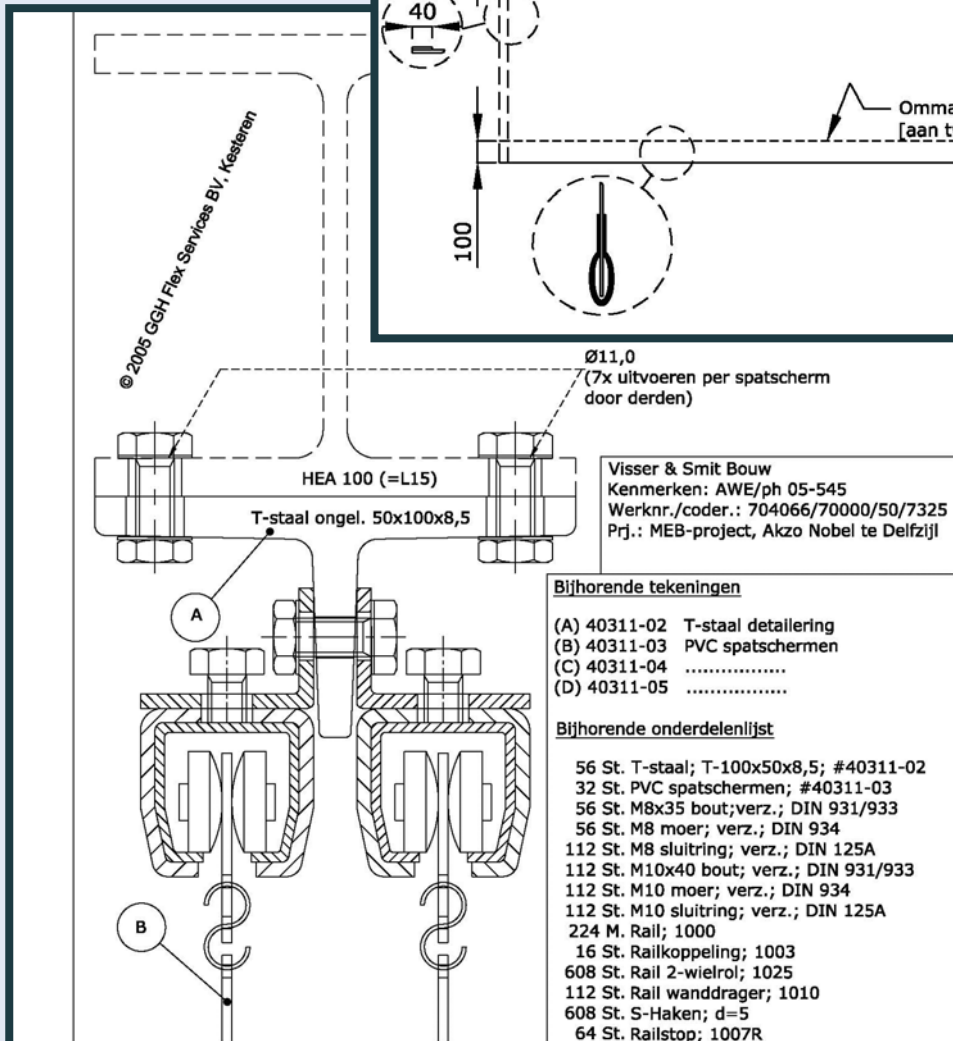

Industriële Tochtdeur Systemen

• PVC Sheetgordijn

Voorbeeld Sheetgordijn

Visser & Smit Bouw
Kenmerken: AWE/ph 05-545
Werknr./coder.: 704066/70000/50/7325
Prj.: MEB-project, Akzo Nobel te Delfzijl

Bijhorende tekeningen

- (A) 40311-02 T-staal detaillering
- (B) 40311-03 PVC spatschermen
- (C) 40311-04 .....
- (D) 40311-05 .....

Bijhorende onderdelenlijst

- 56 St. T-staal; T-100x50x8,5; #40311-02
- 32 St. PVC spatschermen; #40311-03
- 56 St. M8x35 bout; verz.; DIN 931/933
- 56 St. M8 moer; verz.; DIN 934
- 112 St. M8 sluitring; verz.; DIN 125A
- 112 St. M10x40 bout; verz.; DIN 931/933
- 112 St. M10 moer; verz.; DIN 934
- 112 St. M10 sluitring; verz.; DIN 125A
- 224 M. Rail; 1000
- 16 St. Railkoppeling; 1003
- 608 St. Rail 2-wielrol; 1025
- 112 St. Rail wanddrager; 1010
- 608 St. S-Haken; d=5
- 64 St. Railstop; 1007R

Voorbeeld Ophanging Sheetgordijn

Vedesco Bedrijfsinrichting

Postbus 5049
2900 EA Capelle a/d IJssel

Telefoonnummer: 010 - 450 03 04
Faxnummer: 010 - 450 33 90

Web <http://www.vedesco.nl>
E-mail info@vedesco.nl

VEDESCO