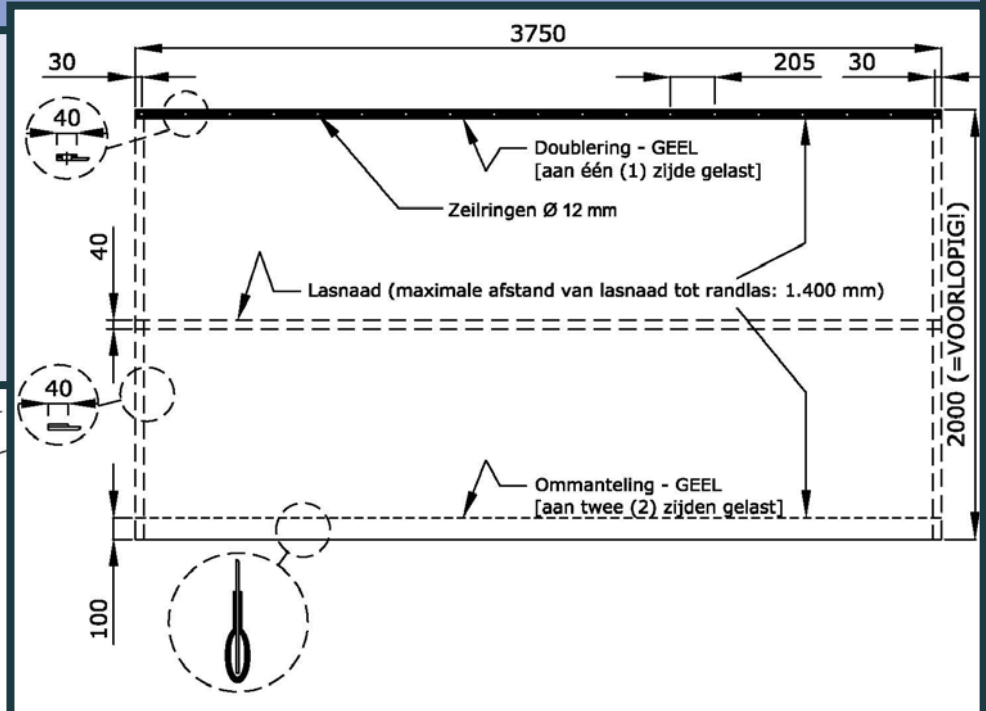

Industriële Tochtdeur Systemen

• PVC Sheetgordijn

Voorbeeld Sheetgordijn

Visser & Smit Bouw
Kenmerken: AWE/ph 05-545
Werknr./coder.: 704066/70000/50/7325
Prj.: MEB-project, Akzo Nobel te Delfzijl

Bijhorende tekeningen

- (A) 40311-02 T-staal detaillering
- (B) 40311-03 PVC spatschermen
- (C) 40311-04 .....
- (D) 40311-05 .....

Bijhorende onderdelenlijst

- 56 St. T-staal; T-100x50x8,5; #40311-02
- 32 St. PVC spatschermen; #40311-03
- 56 St. M8x35 bout; verz.; DIN 931/933
- 56 St. M8 moer; verz.; DIN 934
- 112 St. M8 sluitring; verz.; DIN 125A
- 112 St. M10x40 bout; verz.; DIN 931/933
- 112 St. M10 moer; verz.; DIN 934
- 112 St. M10 sluitring; verz.; DIN 125A
- 224 M. Rail; 1000
- 16 St. Railkoppeling; 1003
- 608 St. Rail 2-wielrol; 1025
- 112 St. Rail wanddrager; 1010
- 608 St. S-Haken; d=5
- 64 St. Railstop; 1007R

Voorbeeld Ophanging Sheetgordijn

Vedesco Bedrijfsinrichting

Postbus 5049
2900 EA Capelle a/d IJssel

Telefoonnummer: 010 - 450 03 04
Faxnummer: 010 - 450 33 90

Web <http://www.vedesco.nl>
E-mail info@vedesco.nl

VEDESCO