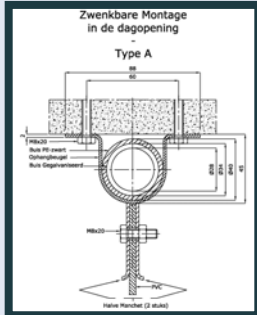

Industriële Tochtdeur Systemen

• PVC Strokengordijn

Type aanduiding Strokengordijnen

A - Zwenkend in de dagopening

B - Zwenkend onder IPE-profiel