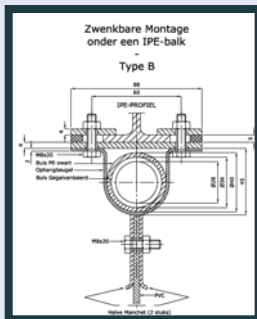

C - Zwenkend voor-/achter de dagopening