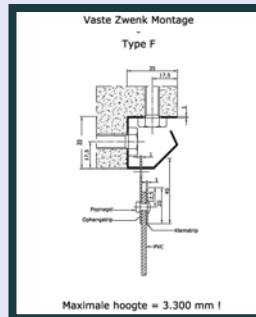

Industriële Tochtdeur Systemen

• PVC Strokengordijn

Type aanduiding Strokengordijnen

A - Zwenkend in de dagopening

B - Zwenkend onder IPE-profiel

C - Zwenkend voor-/achter de dagopening

D - Zwenkend en schuifbaar onder rail

E - Star bevestigd aan E-profiel

F - Vaste RVS zwenkbevestiging

G - Zwenkend in- / voor de dagopening

Vedesco Bedrijfsinrichting

Postbus 5049

2900 EA Capelle a/d IJssel

Telefoonnummer: 010 - 450 03 04

Faxnummer: 010 - 450 33 90

Web <http://www.vedesco.nl>

E-mail info@vedesco.nl

VEDESCO