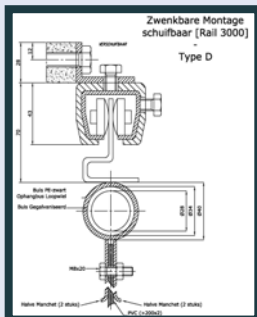

• PVC Strokengordijn

Type aanduiding Strokengordijnen

A - Zwenkend in de dagopening

B - Zwenkend onder IPE-profiel

C - Zwenkend voor-/achter de dagopening

D - Zwenkend en schuifbaar onder rail

E - Star bevestigd aan E-profiel